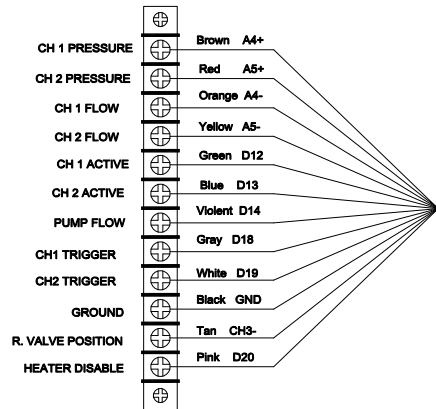

ACSS ZENO Panel

- Brown A4+
- Red A5+
- Orange A4-
- Yellow A5-
- Green D12
- Blue D13
- Violet D14
- Gray D18
- White D19
- Black GND
- Tan CH3-
- Pink D20

Brown	A4+
Red	A5+
Orange	A4-
Yellow	A5-
Green	D12
Blue	D13
Violet	D14
Gray	D18
White	D19
Black	GND
Tan	CH3-
Pink	D20
Red/Grn	