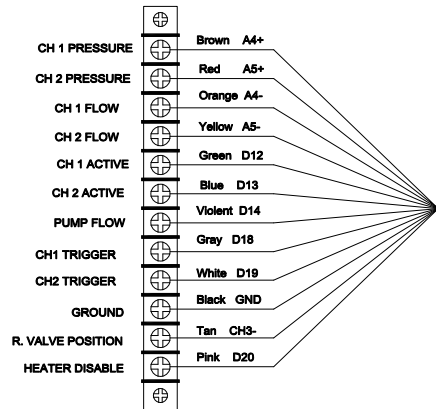

# ACSS ZENO Panel

- Brown A4+
- Red A5+
- Orange A4-
- Yellow A5-
- Green D12
- Blue D13
- Violet D14
- Gray D18
- White D19
- Black GND
- Tan CH3-
- Pink D20