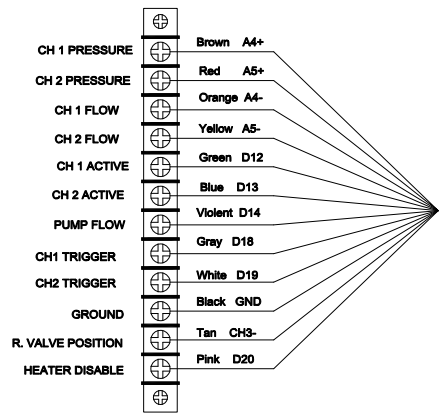

ACSS Zeno Panel Wiring Event Trigger Diagram

- Brown A4+
- Red A5+
- Orange A4-
- Yellow A5-
- Green D12
- Blue D13
- Violet D14
- Gray D18
- White D19
- Black GND
- Tan CH3-
- Pink D20

Brown	A4+
Red	A5+
Orange	A4-
Yellow	A5-
Green	D12
Blue	D13
Violet	D14
Gray	D18
White	D19
Black	GND
Tan	CH3-
Pink	D20
Red/Gm	